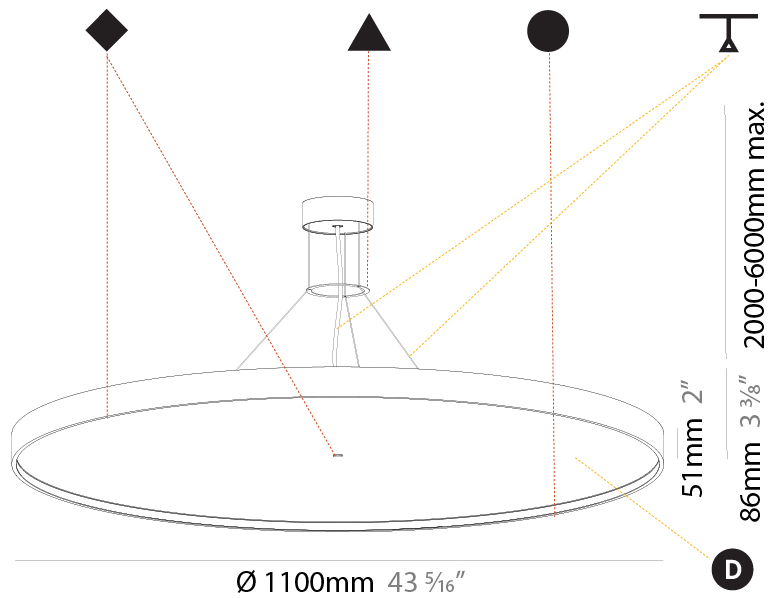

GENERAL

Series: Sign Diva
Subseries: Sign Diva Korona
Partner: Prolicht
Division: Architectural
Installation: Suspension
Product Type: Pendant
Mounting Location: Ceiling
Light Distribution: Direct / Indirect

PHYSICAL

Shape: Round
Diameter (mm): 1100
Diameter (in): 43 ⁵/₁₆"
Height (mm): 86
Height (in): 3 ³/₈"
Max. Overall Height (mm): 2086
Max. Overall Height (in): 82 ¹/₈"
Weight (kg): 21.027
Weight (lbs): 46.36
Diffuser: [PMMA - Opal](#) / [Micro-Prism](#) / [Sparkling Secret](#) / [Vintage Industrial](#)
Fixture Finish: [SSR](#) / [BKV](#) / [CWI](#) / [CRY](#) / [HAB](#) / [UFT](#) / [ITA](#) / [RUA](#) / [FTG](#) / [MYG](#) / [LOD](#) / [PUS](#) / [FRO](#) / [FUP](#) / [KIA](#) / [POP](#) / [BLS](#) / [SPG](#) / [MEY](#) / [GOH](#) / [CHC](#) / [COM](#) / [ABZ](#) / [JAG](#) / [OBR](#) / [MOS](#) / [ROR](#)
Fixture Material: [PMMA](#) / [Extruded Aluminum](#) / [Steel](#)
Cable Details: 2000mm or 6000mm Transparent Cable

ELECTRICAL

Lamp Type: LED (Zhaga Standard)
Input Wattage (W): 170
Total Output Wattage (W): 135 / 24
Dimming: [Tri-Mode (Non-Dimming and Phase Dimming (120Vac only) and 0-10V Dimming)](#)
Driver Included: Yes
Driver Location: Integrated
Driver Type: Constant Current - Universal
Driver Class: Class 2
Input Voltage (V): 120 - 277
Constant Current (MA): 600 / 350

LED

Color Temperature (°K): [2700](#) / [3000](#) / [3500](#) / [4000](#)
Max. Delivered Lumen (lm): 17378 / 18180 / 20741 / 21164
Nominal Lumen (lm): 22701 / 23749 / 27094 / 27647
CRI: >90 CRI
Lamp Life (hrs): 50000

OPTICAL

RATINGS AND CERTIFICATIONS

Certified By: Certified for North American Standards
IP rating: IP20